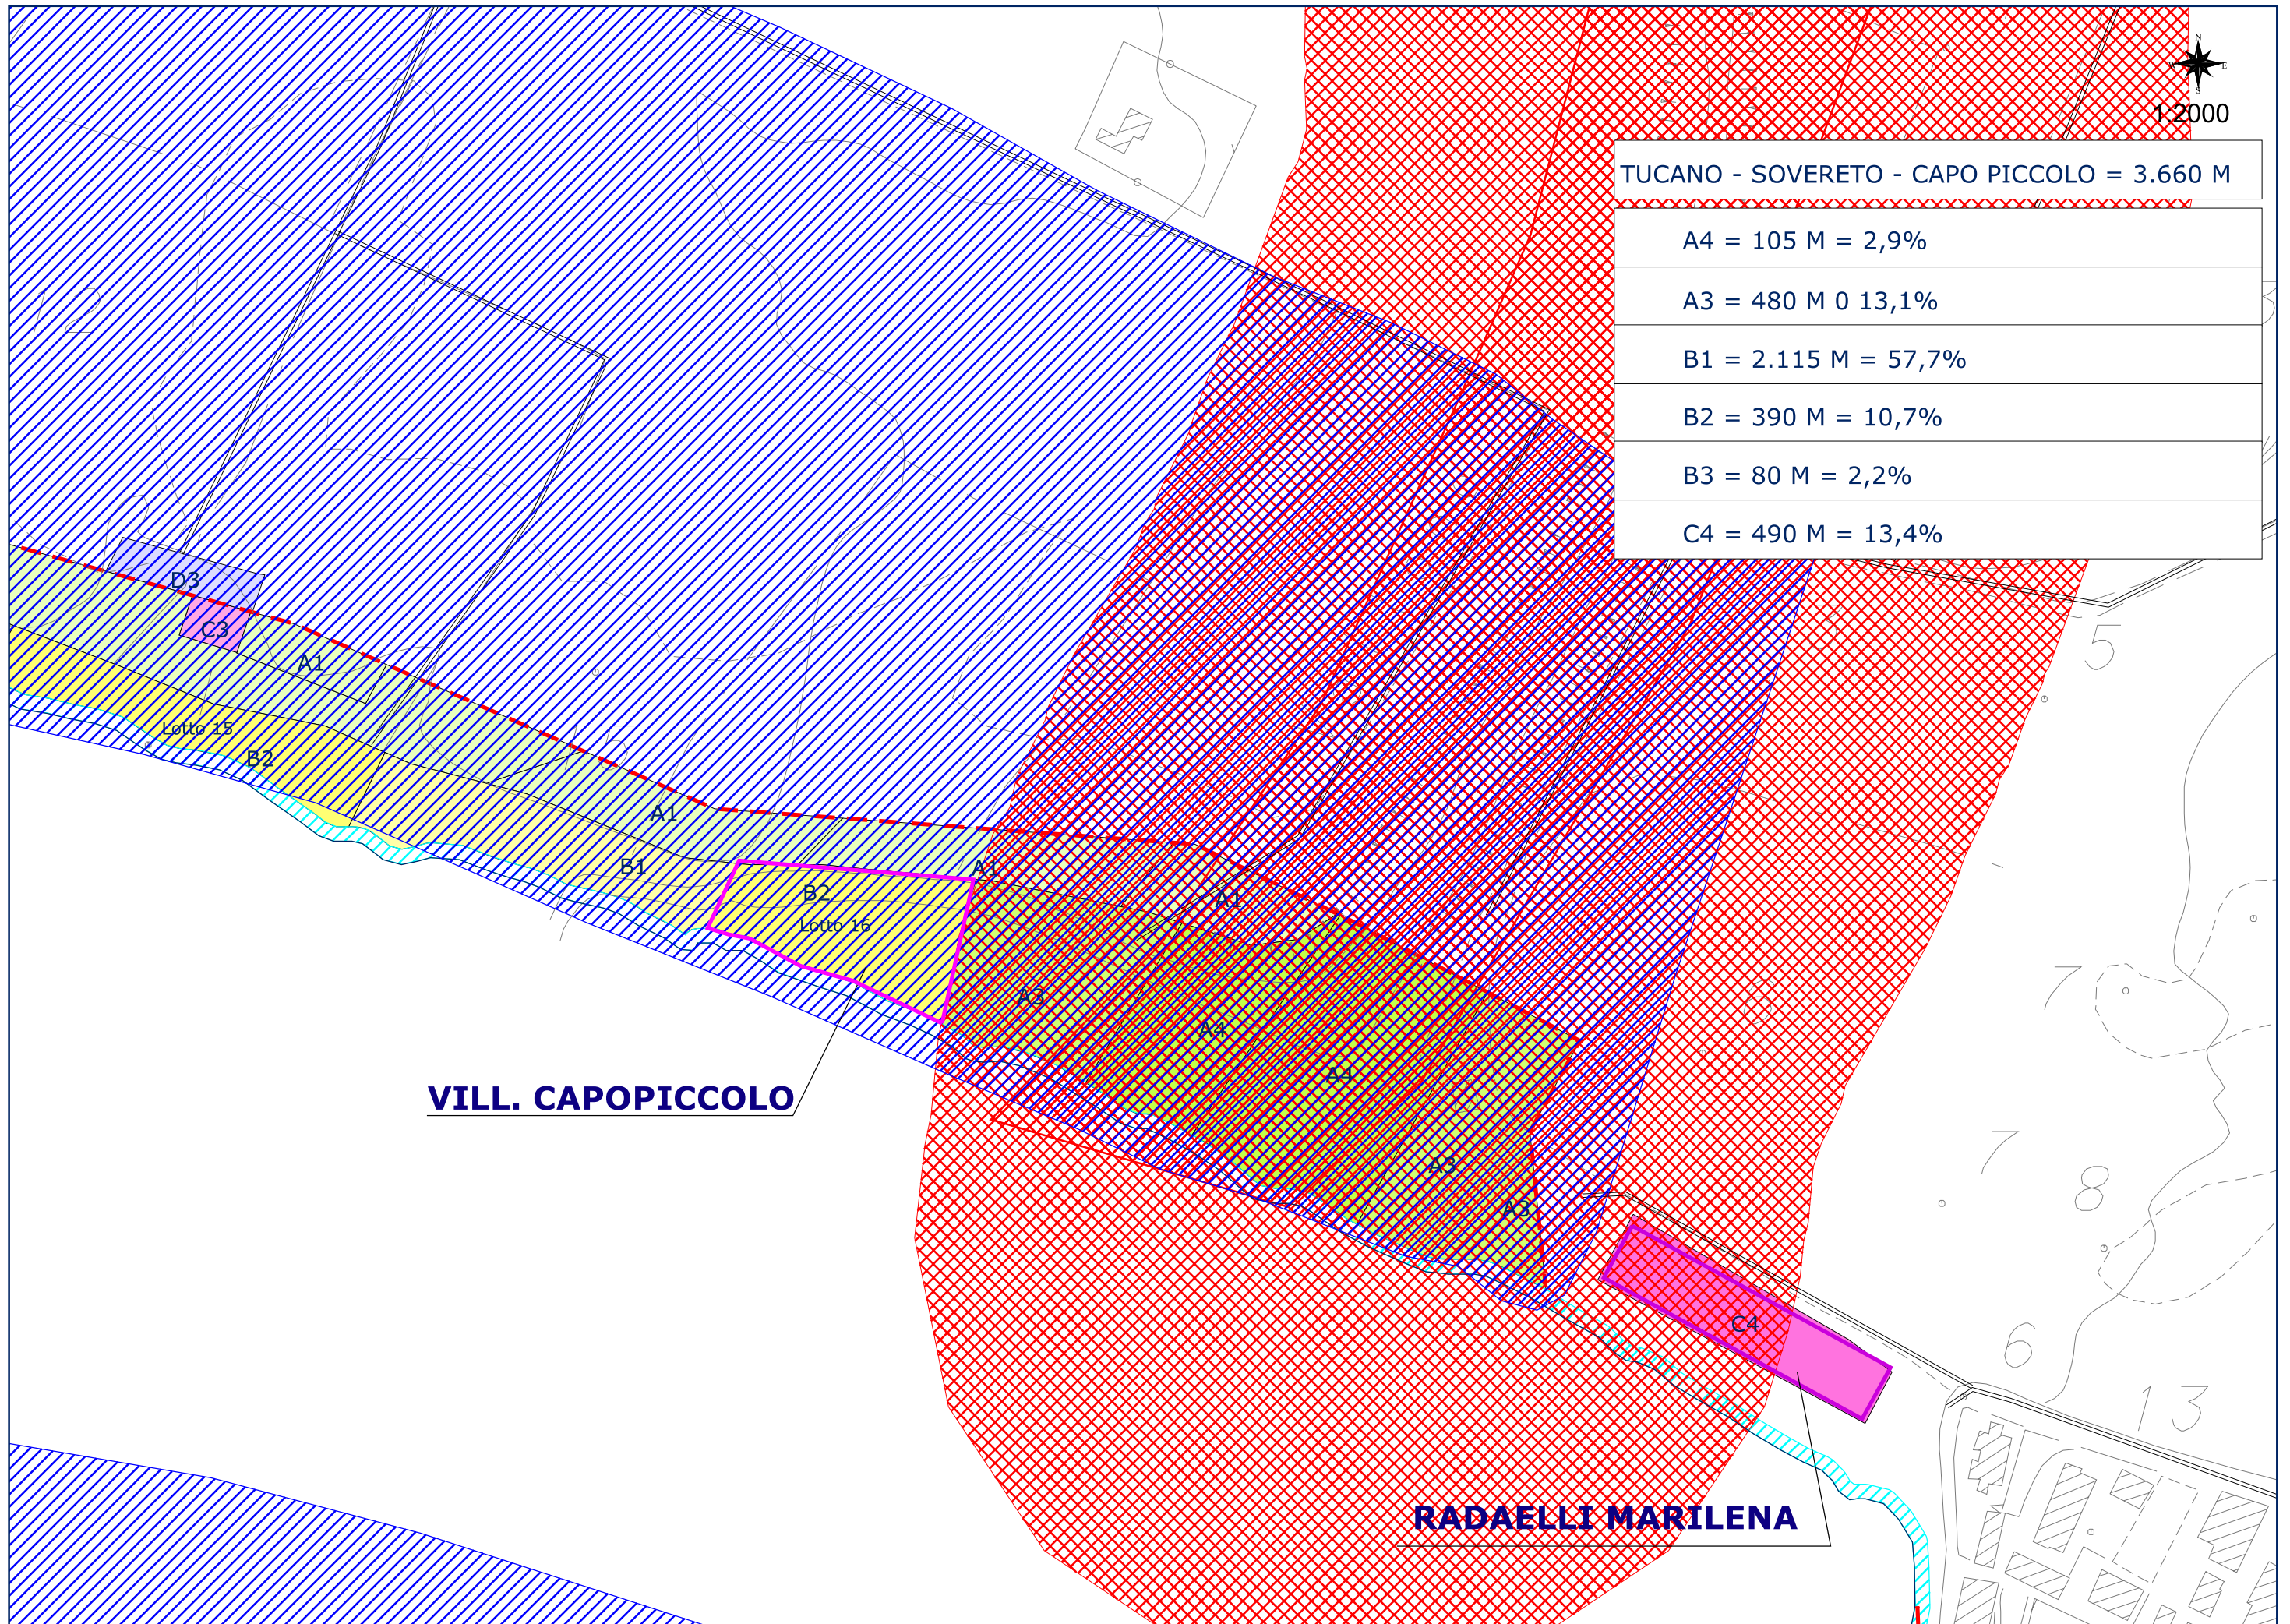

1:2000

TUCANO - SOVERETO - CAPO PICCOLO = 3.660 M

A4 = 105 M = 2,9%

A3 = 480 M = 13,1%

B1 = 2.115 M = 57,7%

B2 = 390 M = 10,7%

B3 = 80 M = 2,2%

C4 = 490 M = 13,4%

**VILL. CAPOPICCOLO**

**RADAELLI MARILENA**