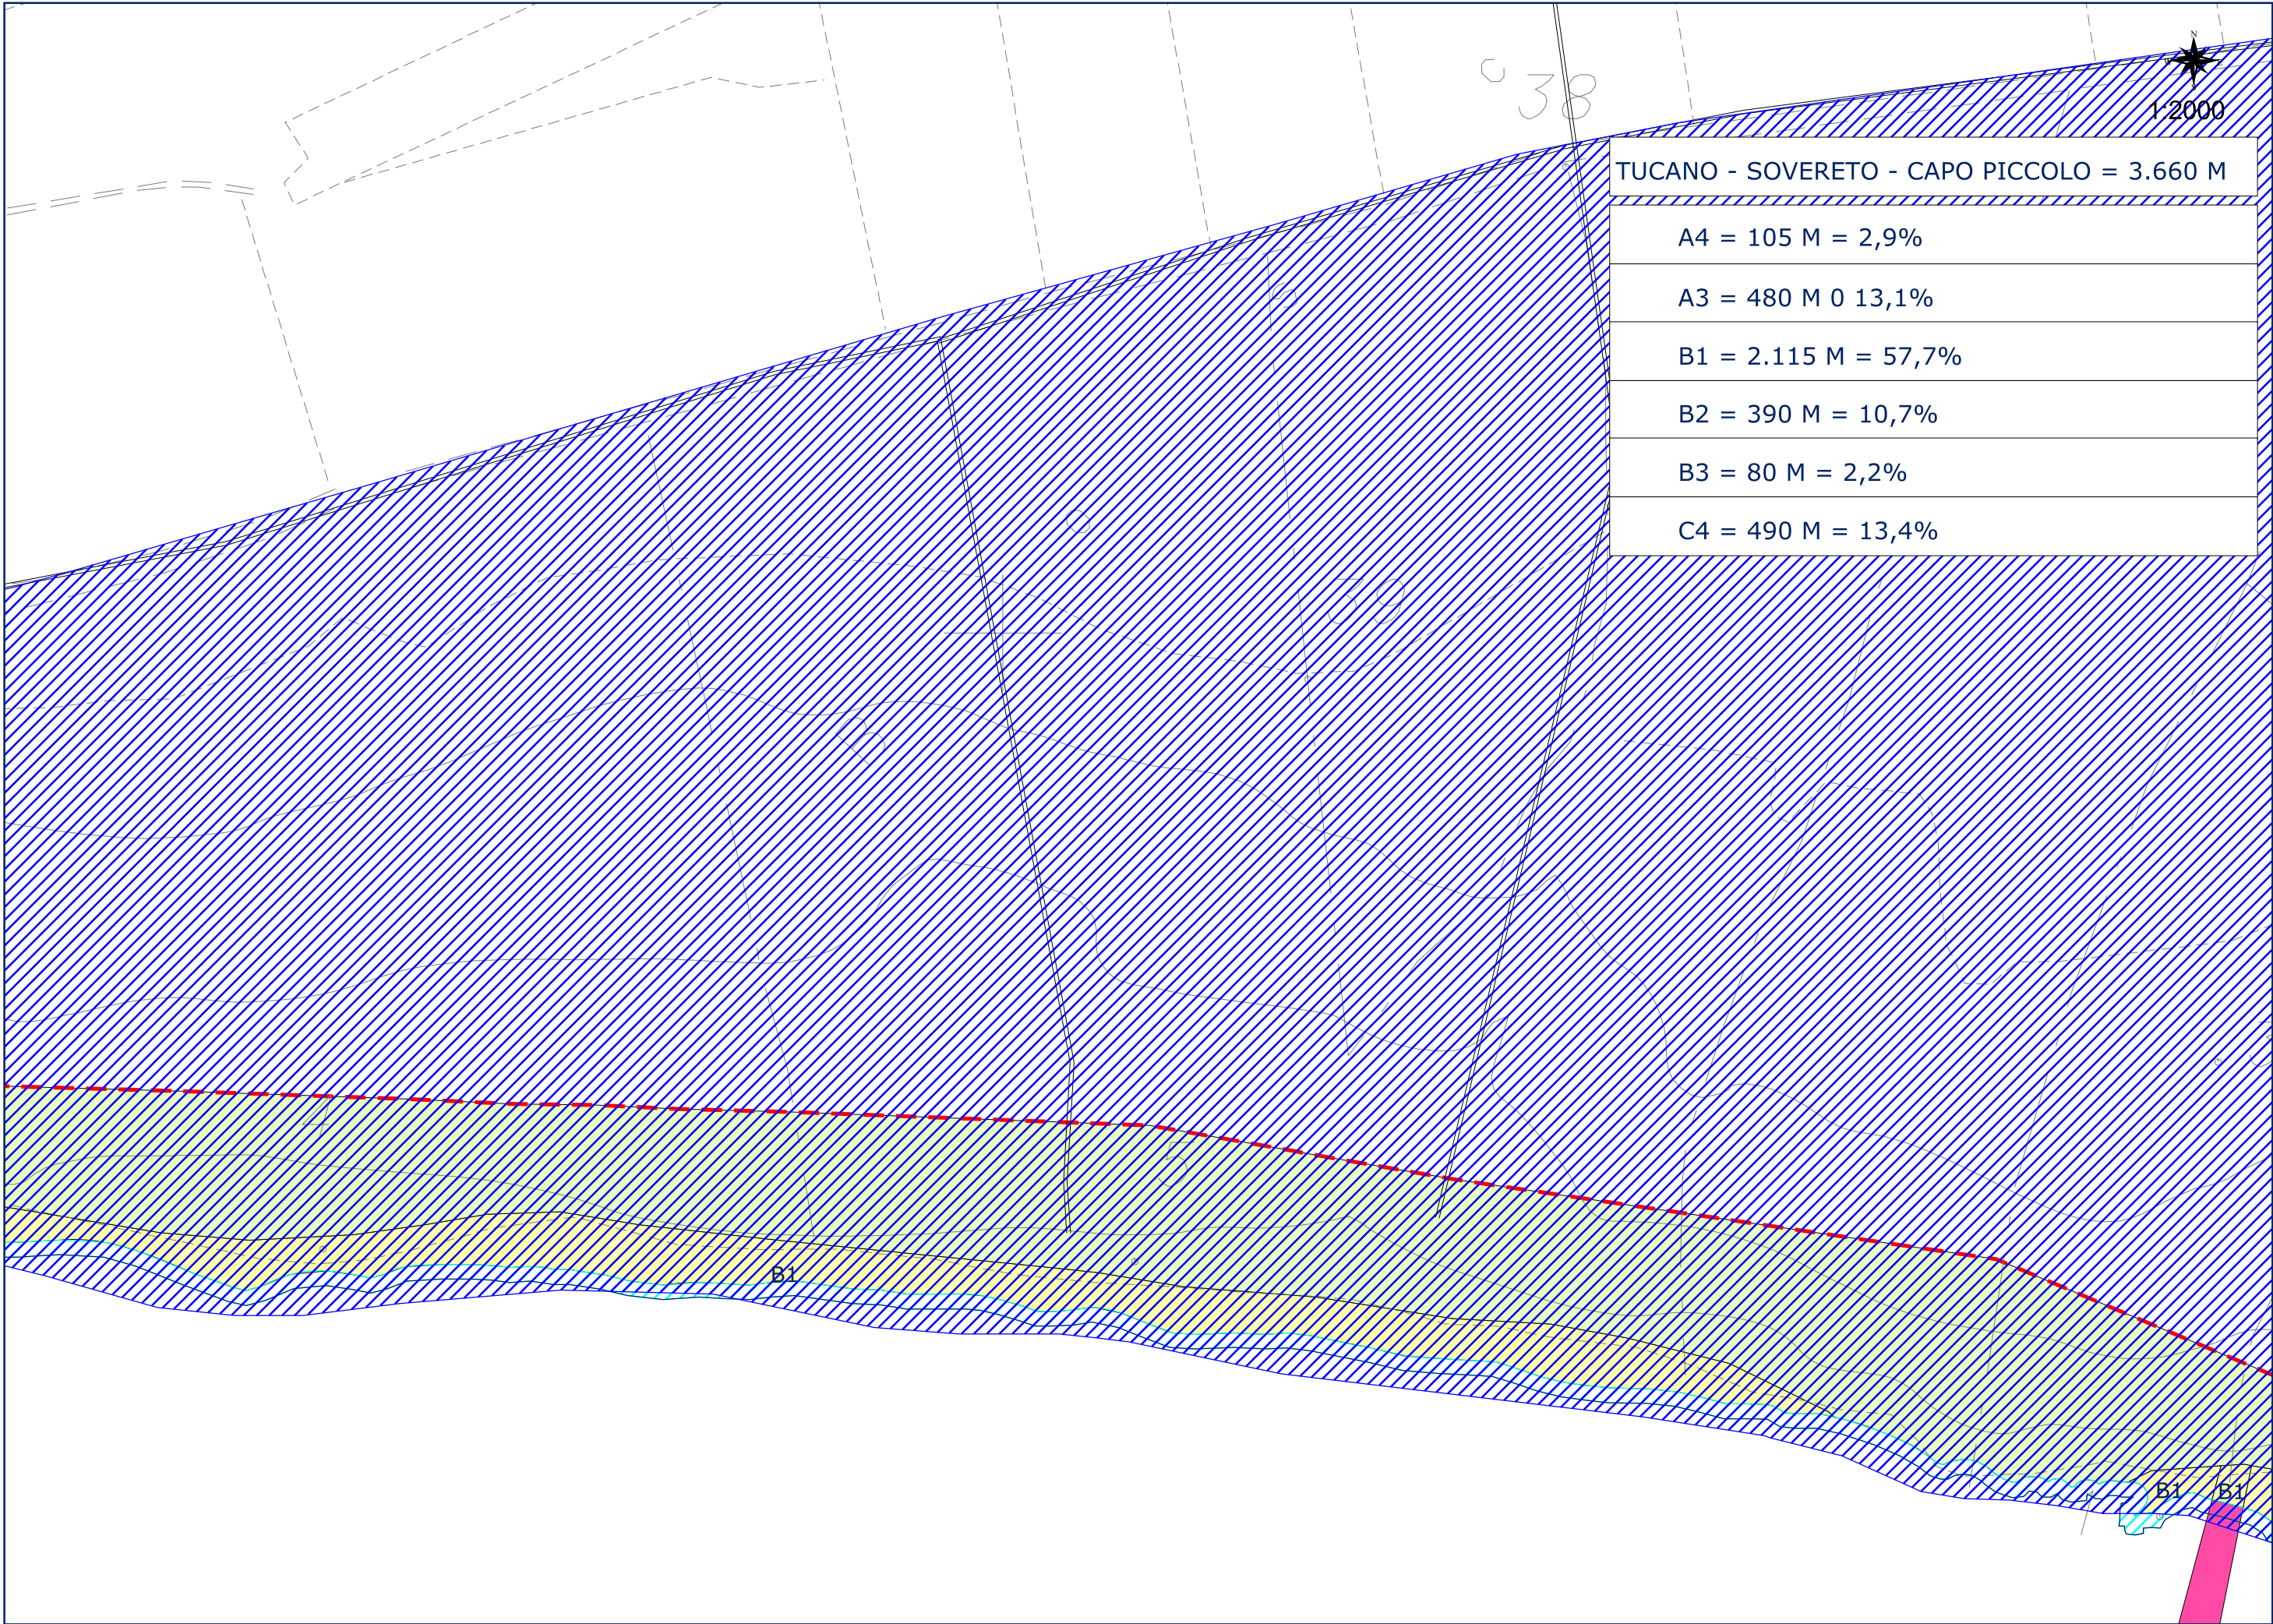

1:2000

038

TUCANO - SOVERETO - CAPO PICCOLO = 3.660 M

A4 = 105 M = 2,9%

A3 = 480 M = 13,1%

B1 = 2.115 M = 57,7%

B2 = 390 M = 10,7%

B3 = 80 M = 2,2%

C4 = 490 M = 13,4%

B1

B1

B1